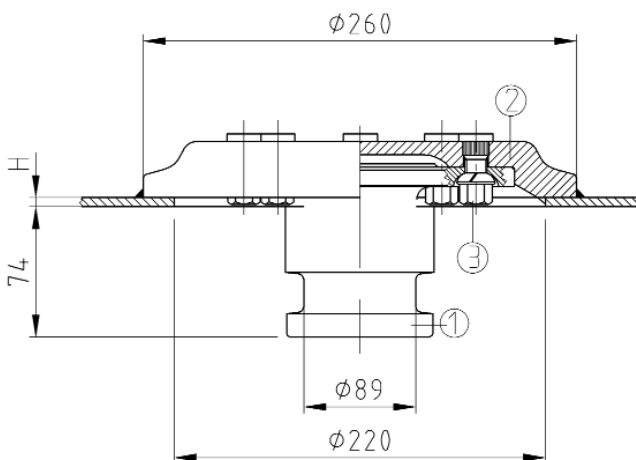

Dati tecnici - Technical data - Technische Daten - Données techniques

H mm	A mm	B mm	Codice Article number Artikelnummer Numéro d'ordre	Valore D D-Value D-Wert Valeur D kN	Omologazione Homologation Genehmigung Homologation
12	260	220	K3V0100	165	94 / 20 / CE
16	300	265	K3V0200	280	94 / 20 / CE

**Ricambi - Spare parts
Ersatzteile - Pieces de rechange**

Pos.	Codice Article number Artikelnummer Numéro d'ordre	
	12 mm	16 mm
1	RK00015	RK00022
2	RK00016	RK00017
3	RK00018	RK00023

K3 C

Dati tecnici - Technical data - Technische Daten - Données techniques

H mm	Codice Article number Artikelnummer Numéro d'ordre	Valore D D-Value D-Wert Valeur D kN	Omologazione Homologation Genehmigung Homologation
12	K3C0100	165	94 / 20 / CE

**Ricambi - Spare parts
Ersatzteile - Pieces de rechange**

Pos.	Codice Article number Artikelnummer Numéro d'ordre
	1
2	RK00020
3	RK00021