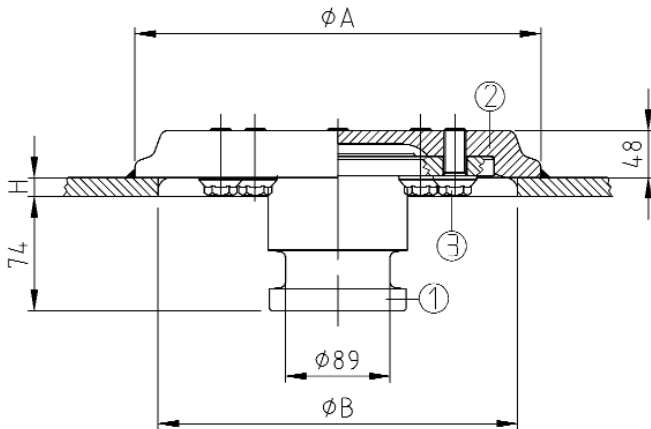

Dati tecnici - Technical data - Technische Daten - Données techniques

H mm	A mm	B mm	Codice Article number Artikelnummer Numéro d'ordre	Valore D D-Value D-Wert Valeur D kN	Omologazione Homologation Genehmigung Homologation
12	260	220	K3V0100	165	94 / 20 / CE
16	300	265	K3V0200	280	94 / 20 / CE

**Ricambi - Spare parts
Ersatzteile - Pieces de rechange**

Pos.	Codice Article number Artikelnummer Numéro d'ordre	
	12 mm	16 mm
1	RK00015	RK00022
2	RK00016	RK00017
3	RK00018	RK00023

K3 C

Dati tecnici - Technical data - Technische Daten - Données techniques

H mm	Codice Article number Artikelnummer Numéro d'ordre	Valore D D-Value D-Wert Valeur D kN	Omologazione Homologation Genehmigung Homologation
12	K3C0100	165	94 / 20 / CE

**Ricambi - Spare parts
Ersatzteile - Pieces de rechange**

Pos.	Codice Article number Artikelnummer Numéro d'ordre
	1
2	RK00020
3	RK00021