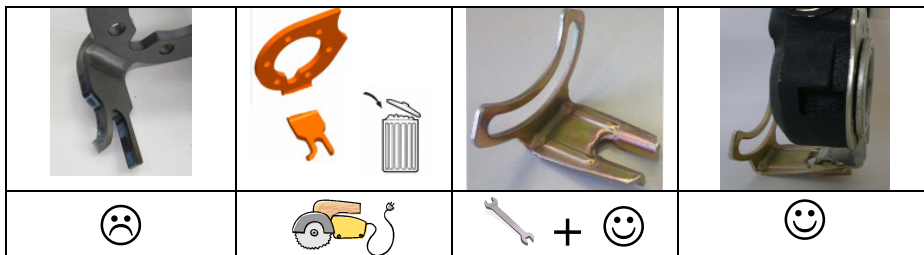

🇩🇪 Fixpunkt Gigant automatischer Gestängesteller
🇬🇧 Locator lug Gigant automatic slack adjuster

1

2

3

4

Verteiler / distribution list			Seite / page	1 / 1
⊕ Servicepartner servicepartner	⊕ Händler dealer	⊕ Kunde customer		17.09.2012