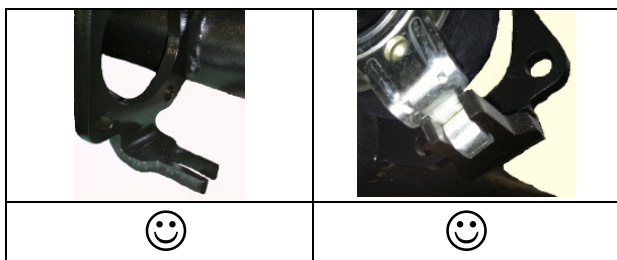

🇩🇪 Fixpunkt Gigant automatischer Gestängesteller
🇬🇧 Locator lug Gigant automatic slack adjuster

1

2

3

4

Verteiler / distribution list			Seite / page	1 / 1
⊕ Servicepartner servicepartner	⊕ Händler dealer	⊕ Kunde customer		17.09.2012