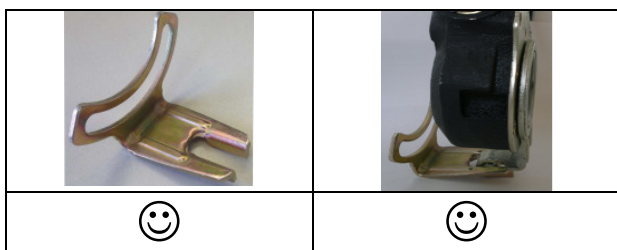

🇩🇪 Fixpunkt Gigant automatischer Gestängesteller
🇬🇧 Locator lug Gigant automatic slack adjuster

1

2

3

4

Verteiler / distribution list			Seite / page	1 / 1
⊕ Servicepartner servicepartner	⊕ Händler dealer	⊕ Kunde customer		17.09.2012